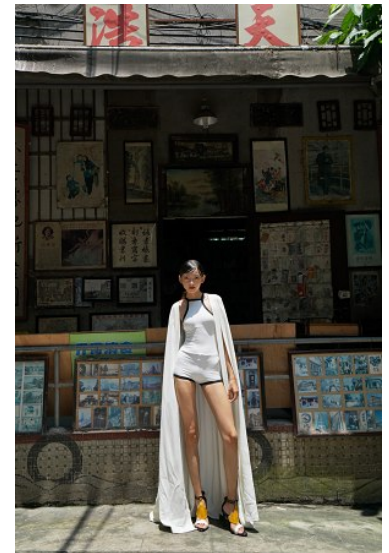

# Shiyi

Height 178cm Bust 81cm Waist 60cm Hips 86 cm Shoes 24.5 Hair Black Eyes Black

Image: 059.jpg?AWSAccessKeyId=AKIA

Cinq Deux Un  
Al Bergo Nogizaka 508 9-6-28 Akasaka,  
Minato-ku Tokyo 107-0052 Japan  
Women Models / +81-3-3402-8445  
Men Models / +81-3-3402-7591  
[www.cdumodels.com](http://www.cdumodels.com)