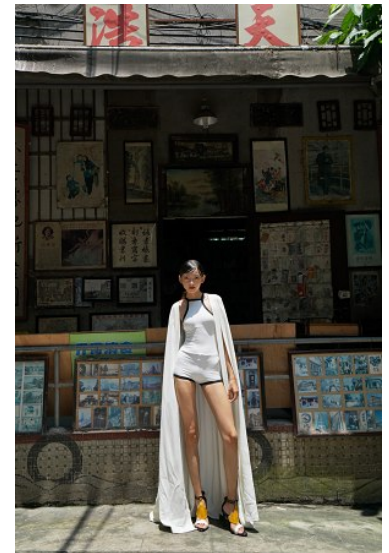

Shiyi

Height 178cm Bust 81cm Waist 60cm Hips 86 cm Shoes 24.5 Hair Black Eyes Black

Image: 059.jpg?AWSAccessKeyId=AKIA

Cinq Deux Un
Al Bergo Nogizaka 508 9-6-28 Akasaka,
Minato-ku Tokyo 107-0052 Japan
Women Models / +81-3-3402-8445
Men Models / +81-3-3402-7591
www.cdumodels.com