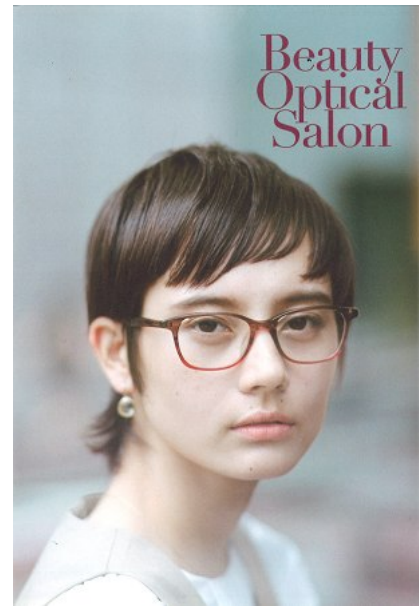

Emily

Height 171cm Bust 82cm Waist 60cm Hips 87cm Shoes 24 Hair Brown Eyes Brown

Cinq Deux Un
Al Bergo Nogizaka 508 9-6-28 Akasaka,
Minato-ku Tokyo 107-0052 Japan
Women Models / +81-3-3402-8445
Men Models / +81-3-3402-7591
www.cdumodels.com