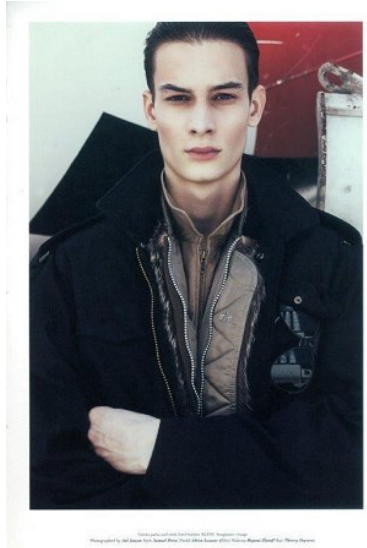

Adrien Lesueur

Height 186cm Chest 91cm Waist 73cm Shoes 28 Hair Brown Eyes Brown

Cinq Deux Un
 Al Bergo Nogizaka 508 9-6-28 Akasaka,
 Minato-ku Tokyo 107-0052 Japan
 Women Models / +81-3-3402-8445
 Men Models / +81-3-3402-7591
www.cdumodels.com