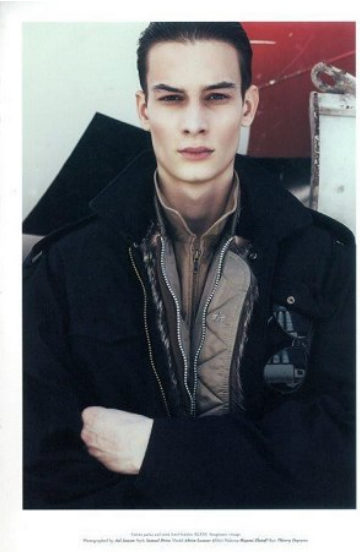

Adrien Lesueur

Height 186cm Chest 91cm Waist 73cm Shoes 28 Hair Brown Eyes Brown

Cinq Deux Un
 Al Bergo Nogizaka 508 9-6-28 Akasaka,
 Minato-ku Tokyo 107-0052 Japan
 Women Models / +81-3-3402-8445
 Men Models / +81-3-3402-7591
www.cdumodels.com