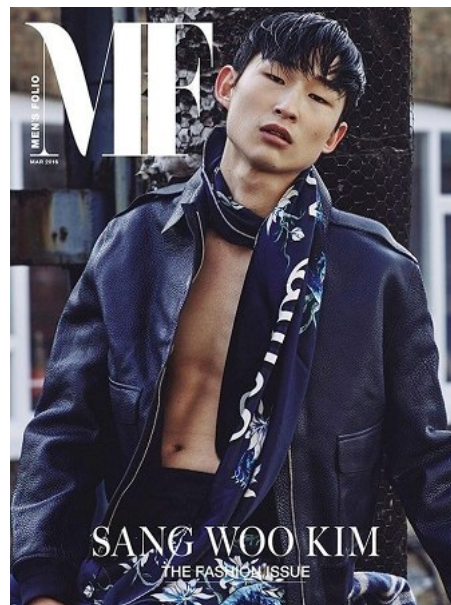

ELLEMAN

VIEW

OLYMPIC CHO NHỮNG NGƯỜI TAY TRẮNG

BUN CHÀ, PHỞ & BÀ ĐÔI TÔNG THÔNG MỸ

NEW TALENT

TRONG HIẾU MEW AMAZING NGỌT BAND

STYLE

NHỮNG MÓN ĐỒ LÀM NÊN TỦ QUẦN ÁO CỦA PHẢI MẠNH

QUAN ĐIỂM NGHĨ GÌ VỀ QUỐC THẾ?

CA SĨ - ISAAC

TÔI ĐÃ QUEN VỚI ÁP LỰC!

NHÀ XUẤT BẢN THANH NIÊN

Sang Woo

Height 183cm Chest 94cm Waist 71cm Shoes 27 Hair Black Eyes Brown

Cinq Deux Un
Al Bergo Nogizaka 508 9-6-28 Akasaka,
Minato-ku Tokyo 107-0052 Japan
Women Models / +81-3-3402-8445
Men Models / +81-3-3402-7591
www.cdumodels.com