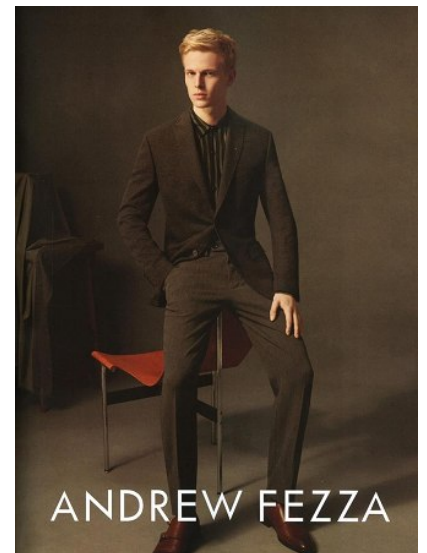

# Sebastiaan

Height 185cm Chest 94cm Waist 75cm Shoes 28 Hair Blonde Eyes Blue

Cinq Deux Un  
Al Bergo Nogizaka 508 9-6-28 Akasaka,  
Minato-ku Tokyo 107-0052 Japan  
Women Models / +81-3-3402-8445  
Men Models / +81-3-3402-7591  
[www.cdumodels.com](http://www.cdumodels.com)