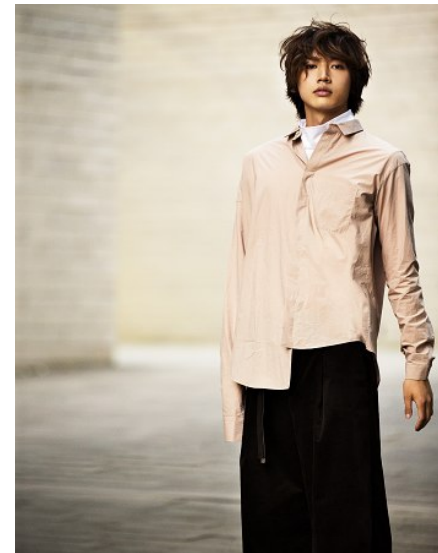

# Sonde

Height 182cm Chest 86cm Waist 74cm Shoes 27 Hair Black Eyes Brown

Cinq Deux Un  
Al Bergo Nogizaka 508 9-6-28 Akasaka,  
Minato-ku Tokyo 107-0052 Japan  
Women Models / +81-3-3402-8445  
Men Models / +81-3-3402-7591  
[www.cdumodels.com](http://www.cdumodels.com)